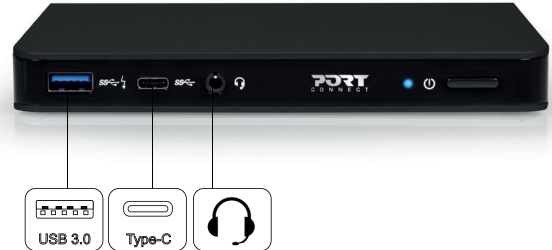

60 W Notebook Power Distribution
Chargeur 60 W pour notebook

4K Single Video Display/Dual HD Video Display
Affichage 1 écran 4K ou double écrans HD 1080

All-in-1 USB Type C port: Power & Data
Port USB C Tout-en-1: Alimentation & Données

TYPE C HIGHSPEED DUAL VIDEO DOCKING STATION WITH 100W POWER

- Charge laptops (up to 60 W) and regroup all peripherals into a single USB Type C port.
- Integrated 100W notebook power replicator which Power & connect notebook on a single Type C port up to 60W
- 4K single video display/dual HD1080 video display
- USB Type C High speed data transfer (up to 5 Gbps)
- Elegant design adapted for desk use
- Manage up to 8 peripherals

STATION D'ACCUEIL TYPE C HAUTE RAPIDITE AFFICHAGE DOUBLE ECRAN AVEC ALIMENTATION 100W

- Alimente les ordinateurs portables (jusqu'à 60 W) et regroupe tous les périphériques dans un seul port USB de type C
- Replicateur d'énergie 100W intégré qui Connecte et Charge votre ordinateur via un seul port Type C jusqu'à 60W
- 1 écran vidéo 4K ou deux écrans vidéo HD 1080
- USB Type C haute vitesse de transfert (jusqu'à 5 Gbps)
- Design élégant pour un usage de bureau
- Permet de connecter jusqu'à 8 périphériques

DE
U DUALE VIDEO-DOCKINGSTATION
TYP C MIT 100 W LEISTUNG

- Versorgt Laptops (bis zu 60 W) mit Strom und fasst alle Peripheriegeräte auf einem einzigen Anschluss vom USB-Typ C zusammen.
- Duale Videoanzeige mit Full HD Support (HDMI & DISPLAY-ANZEIGE)
- Verwaltet bis zu 8 Peripheriegeräte: Doppelter Bildschirm (HDMI & ANZEIGEPOR) 3 x USB, 2 x USB Typ C, Audiostecker, Ethernet.

RU
ВЫСОКОКОРОСТНАЯ ДОК-
СТАНЦИЯ С ДВОЙНЫМ
ВИДЕОДИСПЛЕЕМ ТИПА С
МОЩНОСТЬЮ 100 Вт

- Заряжает ноутбуки (до 60 Вт) и перегруппировывает все периферийные устройства через один USB-порт типа C.
- Двойной видеодисплей с поддержкой Full HD (ПОРТЫ HDMI и DISPLAY)
- Управляйте до 8 периферийными устройствами: двойной дисплей (ПОРТЫ HDMI и DISPLAY), 3x USB 3.0, 2x USB Типа C, аудиоразъем, разъем Ethernet.

IT
DOCKING STATION TIPO C
AD ALTA VELOCITÀ DISPLAY
A DOPPIA SCHERMATA CON
ALIMENTAZIONE 100W

ES
ESTACIÓN DE DOCKING DE TIPO C
DE ALTA VELOCIDAD, PANTALLA
DUAL CON 100 W DE POTENCIA

- Alimenta portátiles (hasta 60 W) y reagrupa todos los periféricos en un único puerto USB de tipo C.
- Pantalla dual con soporte Full HD (HDMI y DISPLAY PORT).
- Gestiona hasta 8 periféricos: pantalla dual (HDMI & DISPLAY PORT), 3x USB 3.0, 2x USB Tipo C, salida de audio tipo jack, Ethernet.

PT
ESTACÃO DE ANCORAGEM TIPO
C DE ALTA VELOCIDADE COM
POTÊNCIA DE 100 W

- Alimenta portáteis (até 60 W) e reagrupa todos os periféricos numa única porta USB tipo C.
- Dupla saída de vídeo com suporte Full HD (HDMI & DISPLAY PORT)
- Gere até 8 periféricos: duplo ecrã (HDMI & DISPLAY PORT), 3 x USB 3.0, 2 x USB Tipo C, tomada de áudio, Ethernet.

PL
STACJA DOKUJĄCA
DUAL VIDEO HIGHSPEED
TYPU C O MOCY 100W

NL
DUBBEL SUPERSNEL
VIDEOOCKINGSTATION VAN TYPE C
MET EEN VERMOGEN VAN 100W