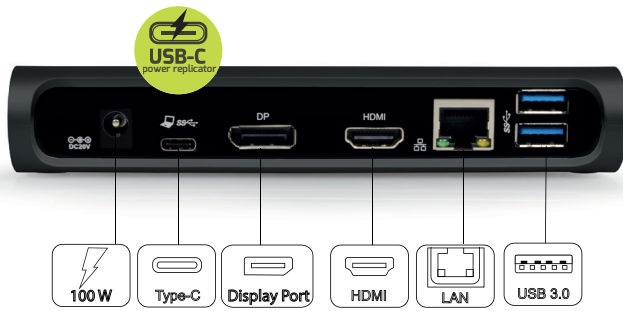

60 W Notebook Power Distribution
Chargeur 60 W pour notebook

4K Single Video Display/Dual HD Video Display
Affichage 1 écran 4K ou double écrans HD 1080

All-in-1 USB Type C port: Power & Data
Port USB C Tout-en-1: Alimentation & Données

TYPE C HIGHSPEED DUAL VIDEO DOCKING STATION WITH 100W POWER

- Charge laptops (up to 60 W) and regroup all peripherals into a single USB Type C port.
- Integrated 100W notebook power replicator which Power & connect notebook on a single Type C port up to 60W
- 4K single video display/dual HD1080 video display
- USB Type C High speed data transfer (up to 5 Gbps)
- Elegant design adapted for desk use
- Manage up to 8 peripherals

STATION D'ACCUEIL TYPE C HAUTE RAPIDITE AFFICHAGE DOUBLE ECRAN AVEC ALIMENTATION 100W

- Alimente les ordinateurs portables (jusqu'à 60 W) et regroupe tous les périphériques dans un seul port USB de type C
- Replicateur d'énergie 100W intégré qui Connecte et Charge votre ordinateur via un seul port Type C jusqu'à 60W
- 1 écran vidéo 4K ou deux écrans vidéo HD 1080
- USB Type C haute vitesse de transfert (jusqu'à 5 Gbps)
- Design élégant pour un usage de bureau
- Permet de connecter jusqu'à 8 périphériques

DE
U DUALE VIDEO-DOCKINGSTATION
TYP C MIT 100 W LEISTUNG

- Versorgt Laptops (bis zu 60 W) mit Strom und fasst alle Peripheriegeräte auf einem einzigen Anschluss vom USB-Typ C zusammen.
- Duale Videoanzeige mit Full HD Support (HDMI & DISPLAY-ANZEIGE)
- Verwaltet bis zu 8 Peripheriegeräte: Doppelter Bildschirm (HDMI & ANZEIGEPOR) 3 x USB, 2 x USB Typ C, Audiostecker, Ethernet.

RU
ВЫСОКОКОРОСТНАЯ ДОК-
СТАНЦИЯ С ДВОЙНЫМ
ВИДЕОДИСПЛЕЕМ ТИПА С
МОЩНОСТЬЮ 100 Вт

- Заряжает ноутбуки (до 60 Вт) и перегруппировывает все периферийные устройства через один USB-порт типа C.
- Двойной видеодисплей с поддержкой Full HD (ПОРТЫ HDMI и DISPLAY)
- Управляйте до 8 периферийными устройствами: двойной дисплей (ПОРТЫ HDMI и DISPLAY), 3x USB 3.0, 2x USB Типа C, аудиоразъем, разъем Ethernet.

IT
DOCKING STATION TIPO C
AD ALTA VELOCITÀ DISPLAY
A DOPPIA SCHERMATA CON
ALIMENTAZIONE 100W

ES
ESTACIÓN DE DOCKING DE TIPO C
DE ALTA VELOCIDAD, PANTALLA
DUAL CON 100 W DE POTENCIA

- Alimenta portátiles (hasta 60 W) y reagrupa todos los periféricos en un único puerto USB de tipo C.
- Pantalla dual con soporte Full HD (HDMI y DISPLAY PORT).
- Gestiona hasta 8 periféricos: pantalla dual (HDMI & DISPLAY PORT), 3x USB 3.0, 2x USB Tipo C, salida de audio tipo jack, Ethernet.

PT
ESTACÃO DE ANCORAGEM TIPO
C DE ALTA VELOCIDADE COM
POTÊNCIA DE 100 W

- Alimenta portáteis (até 60 W) e reagrupa todos os periféricos numa única porta USB tipo C.
- Dupla saída de vídeo com suporte Full HD (HDMI & DISPLAY PORT)
- Gere até 8 periféricos: duplo ecrã (HDMI & DISPLAY PORT), 3 x USB 3.0, 2 x USB Tipo C, tomada de áudio, Ethernet.

PL
STACJA DOKUJĄCA
DUAL VIDEO HIGHSPEED
TYPU C O MOCY 100W

NL
DUBBEL SUPERSNEL
VIDEOOCKINGSTATION VAN TYPE C
MET EEN VERMOGEN VAN 100W